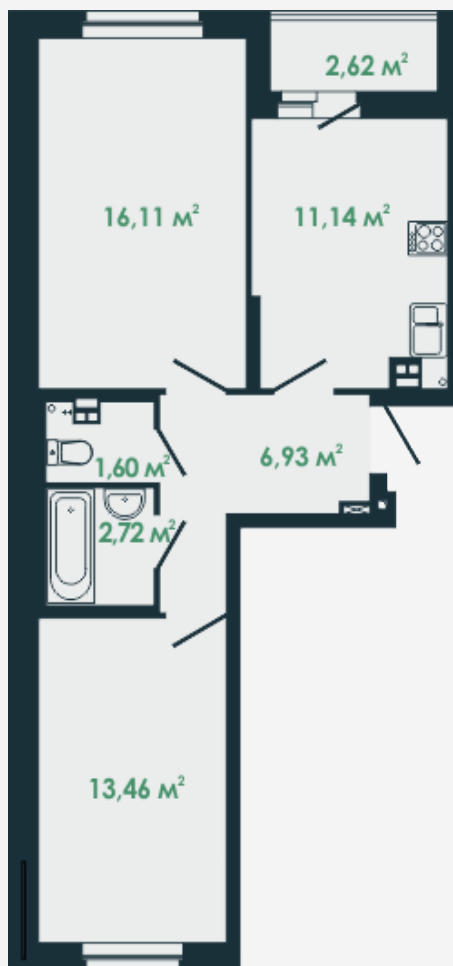

1-ая
очередь

1.1
секция

10
этаж

ПЛАН ЭТАЖА

Квартира №689

2-комнатная

СДАНО

Площадь
53,27 м²